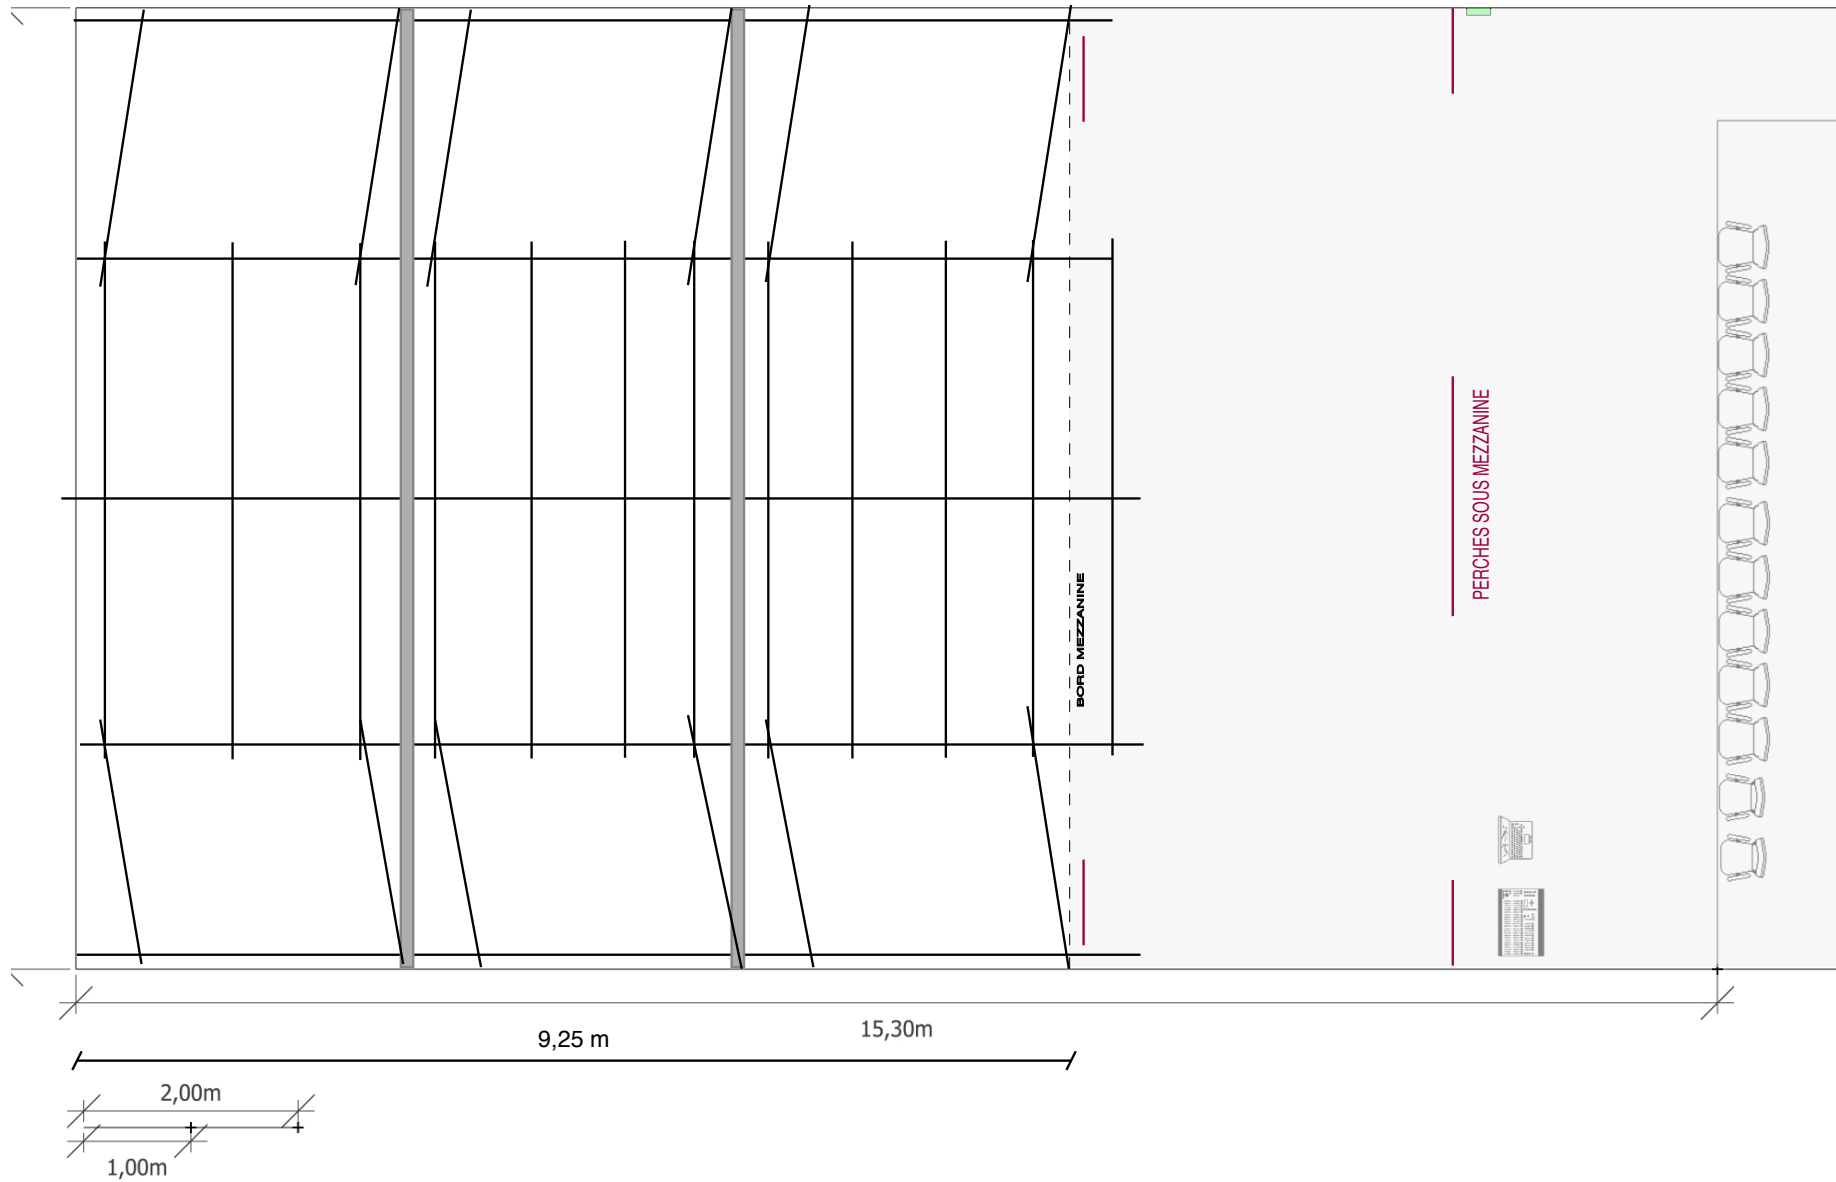

ATELIER DES MARCHES

ATELIER DES MARCHES

- Perches centrales 5,40m
- Perches intermédiaires ... 4,90m
- Perches latérales 4,60m
- Perches sous-mezzanine ... 3,05m