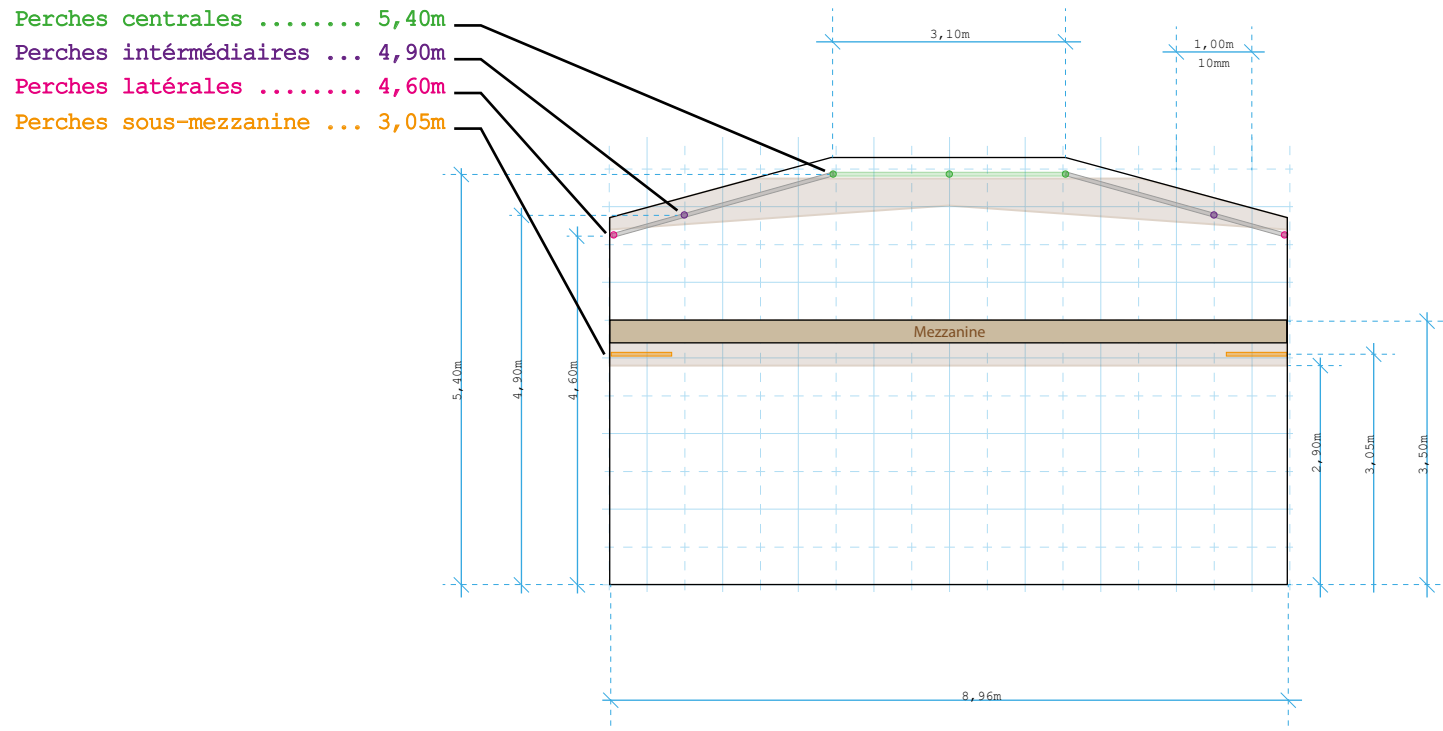

ATELIER DES MARCHES

Plan de coupe.

ATELIER DES MARCHES

Plan de coupe

Perches sous mezzanine ... 3,05m

18.13m

8.96m

9.26m

6.06m

2.8m

MEZZANINE