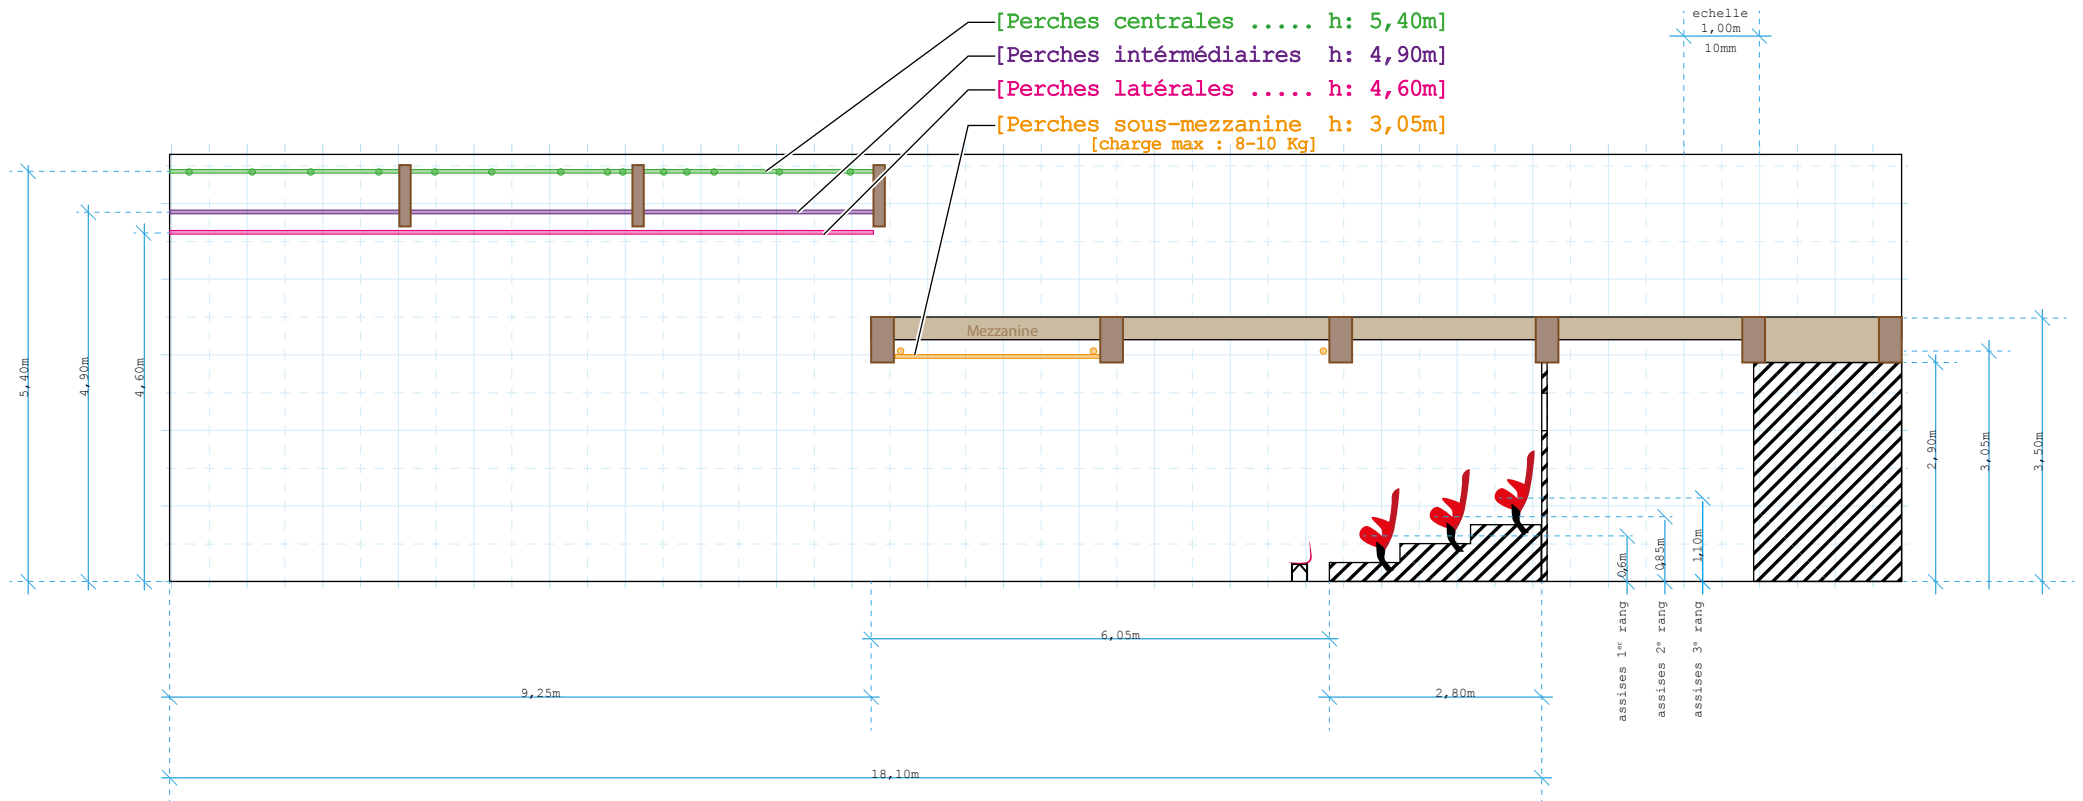

ATELIER DES MARCHES

Plan de coupe.

ATELIER DES MARCHES

Plan de coupe

Perches sous mezzanine ... 3,05m

18.13m

8.96m

9.26m

6.06m

2.8m

MEZZANINE